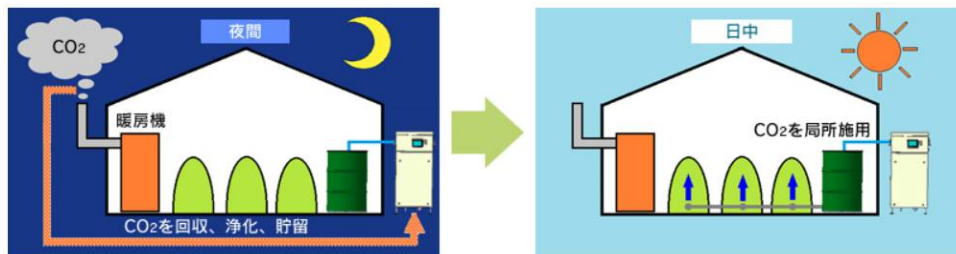

## 農業ハウス栽培(600坪用) CO<sub>2</sub>貯留・供給装置の販売と 「施設園芸・植物工場展2018 GPEC」への出展について

フタバ産業株式会社（本社：愛知県岡崎市、社長：吉貴 寛良）は、ハウス栽培用CO<sub>2</sub>貯留・供給装置を、昨年11月から販売してきましたが、小型の600坪用ハウスまで対応可能な新製品を追加し販売を開始します。生産は、フタバ産業 幸田工場（愛知県額田郡）にて行います。

### <CO<sub>2</sub>貯留・供給装置の概要>

農業のハウス栽培では冬季や夜間に、暖房のため燃焼式暖房機を稼働させています。また一方で、日中には光合成を促進するために、燃料を燃焼させCO<sub>2</sub>を発生させています。

当社の製品は、夜間に燃焼式暖房機の排気ガスを回収・浄化して、CO<sub>2</sub>のみを貯留し、日中に光合成促進のために再利用します。CO<sub>2</sub>を発生させる新たな燃料を必要としないエコで環境に優しい製品です。